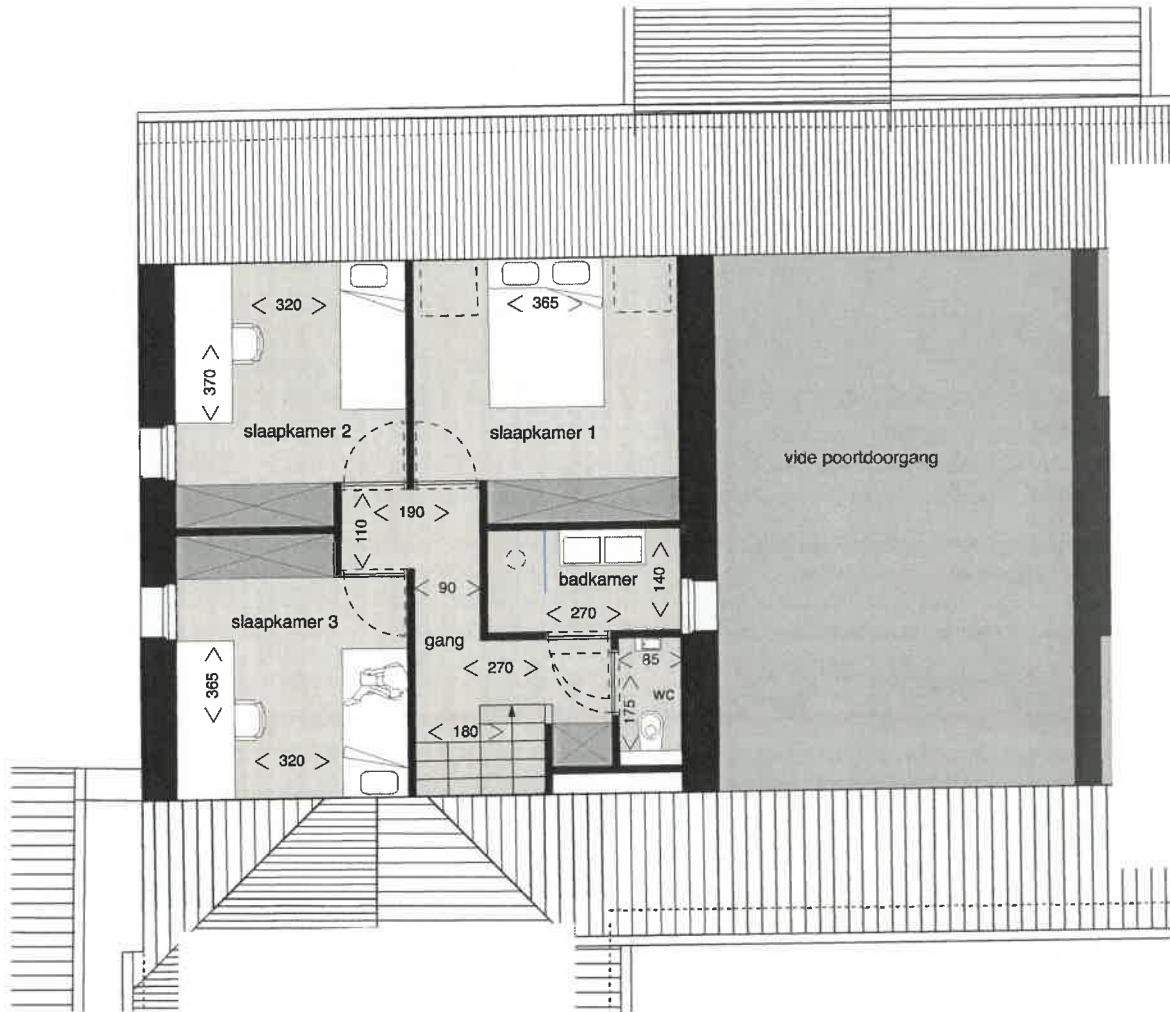

vierkantshoeve woning 12

maten en inrichting zijn enkel indicatief - alle oppervlaktes zijn bruto

132 m ²	23 m ²	3
oppervlakte	terras	slaapkamers

De Myngaert

Architectenbureau