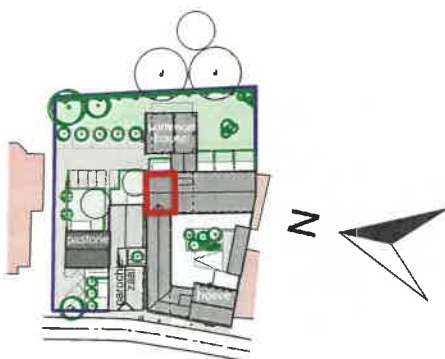

vierkantshoeve woning 12

maten en inrichting zijn enkel indicatief - alle oppervlaktes zijn bruto

132 m ²	23 m ²	3
oppervlakte	terras	slaapkamers

De Myngaert

Architectenbureau